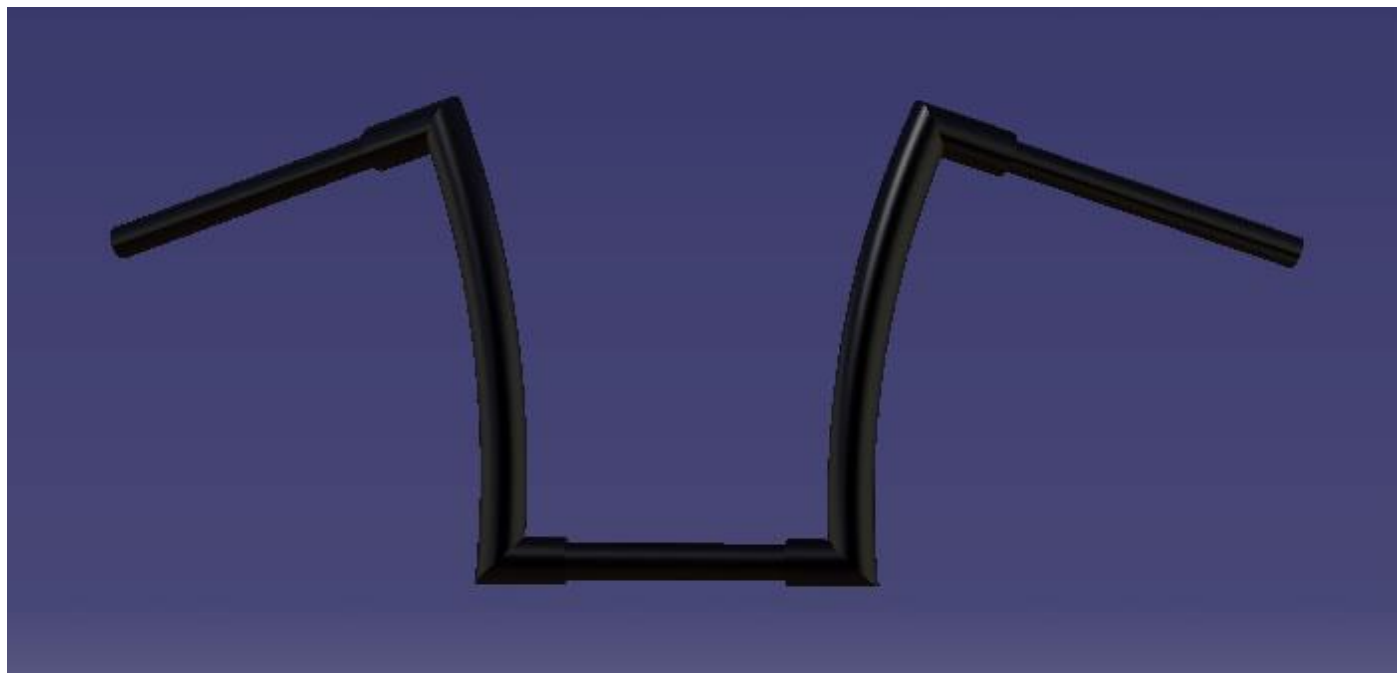

# GUIDON pour INDIAN SCOUT

## Modèle : HAPHANGER

REFERENCE INHAPHB

**DIMENSIONS :**

Largeur : 80cm  
Hauteur : 20cm (8 pouces)  
Pull Back : 8 cm  
Diamètre : pour indian SCOUT

**MATIERE :**

Acier

**FINITION :**

Peinture thermolaquage noire.  
Sur demande 188 teintes disponibles selon Ral 841 GL